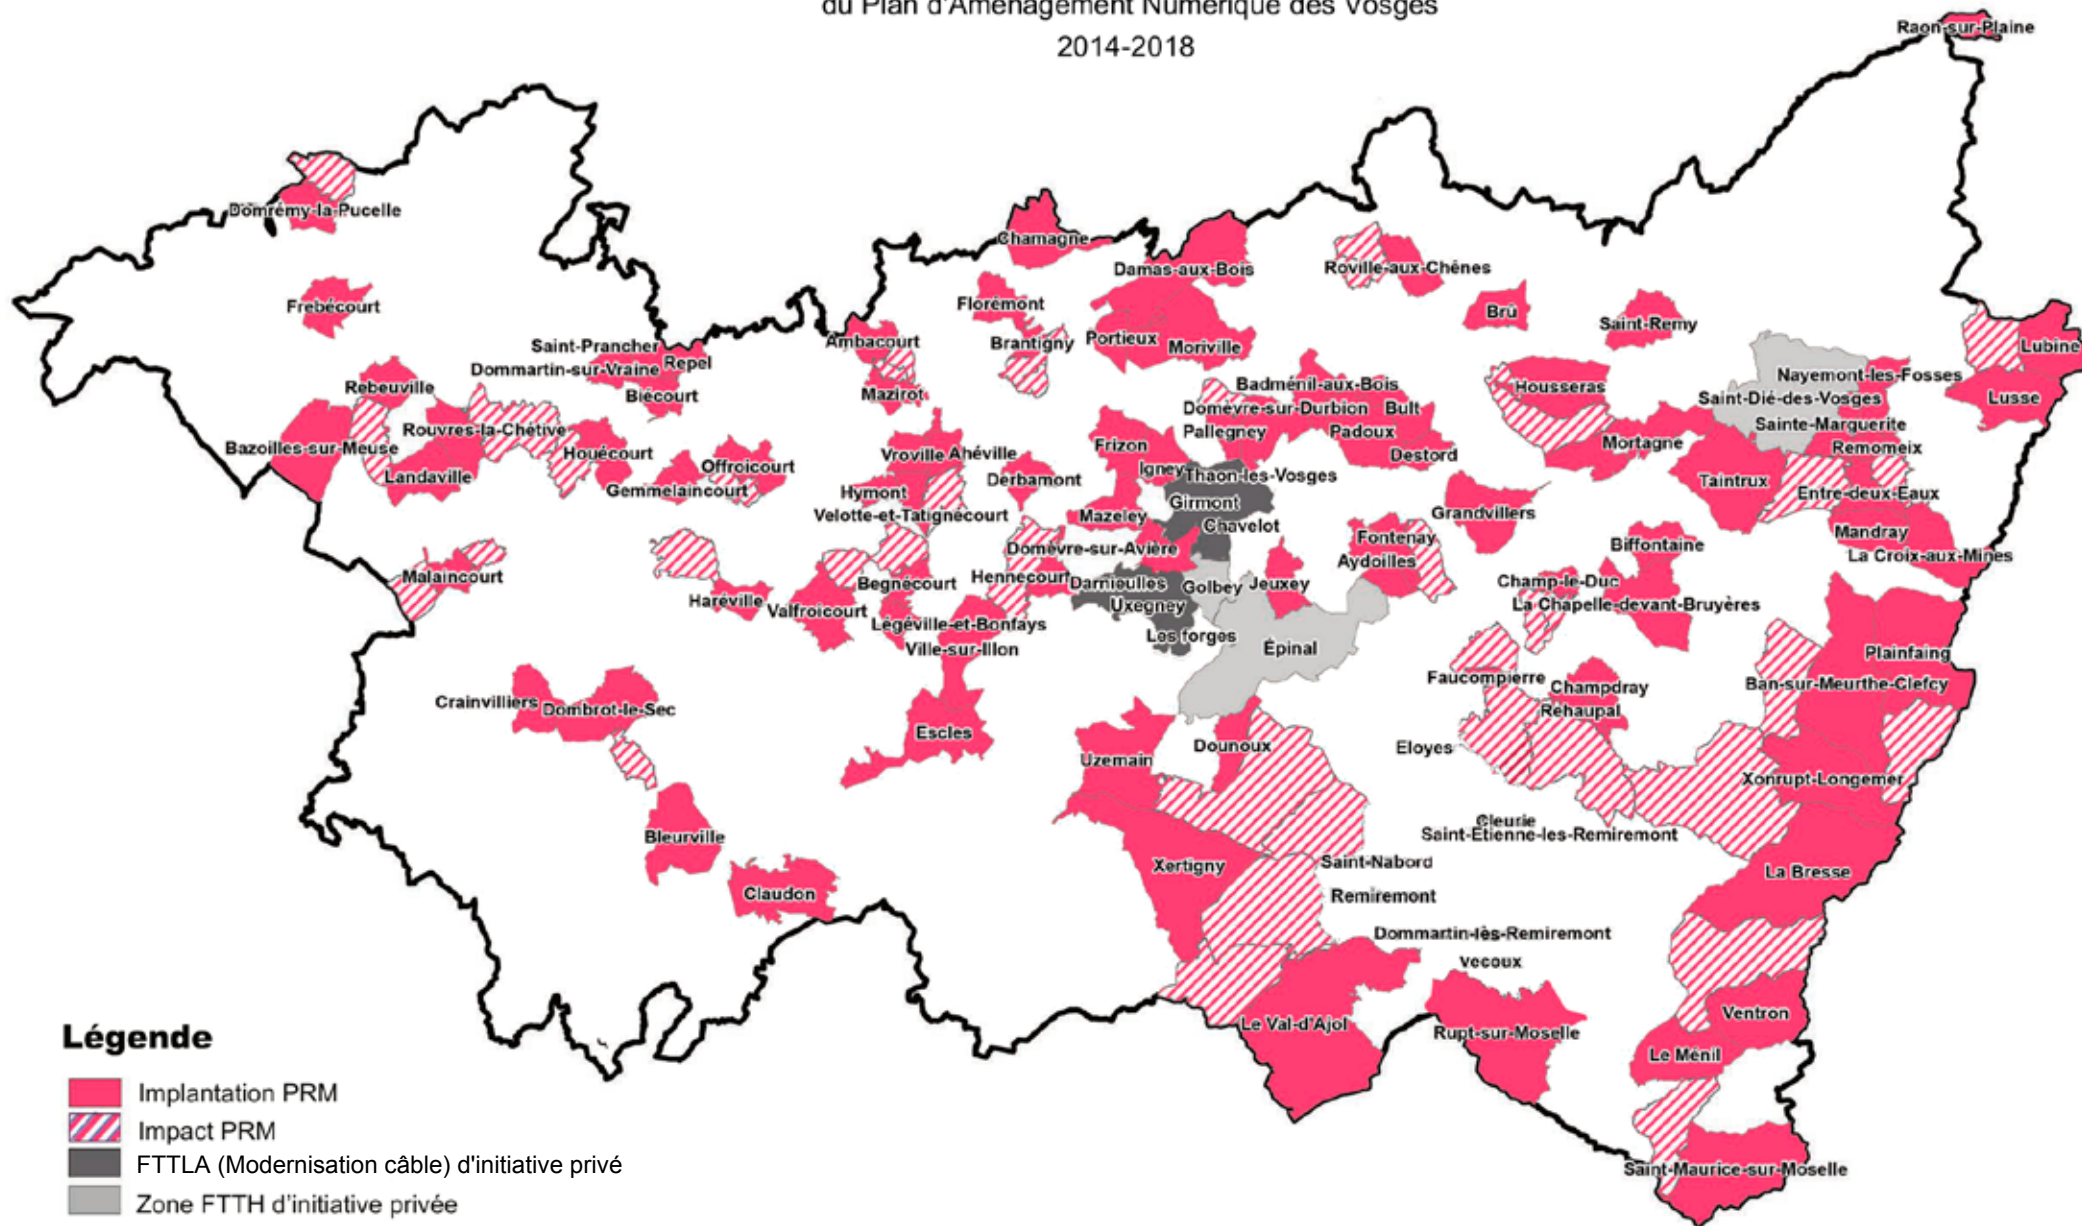

Implantation et impact des équipements Internet filaires

Périmètre d'intervention*
du Plan d'Aménagement Numérique des Vosges
2014-2018

* Périmètre susceptible d'évoluer à la hausse comme à la baisse en fonction de contraintes de réalisations particulières, ou d'investissements d'opérateurs privés, ou d'autres initiatives publiques sur les territoires ciblés.

0 5 10 20 Kilomètres