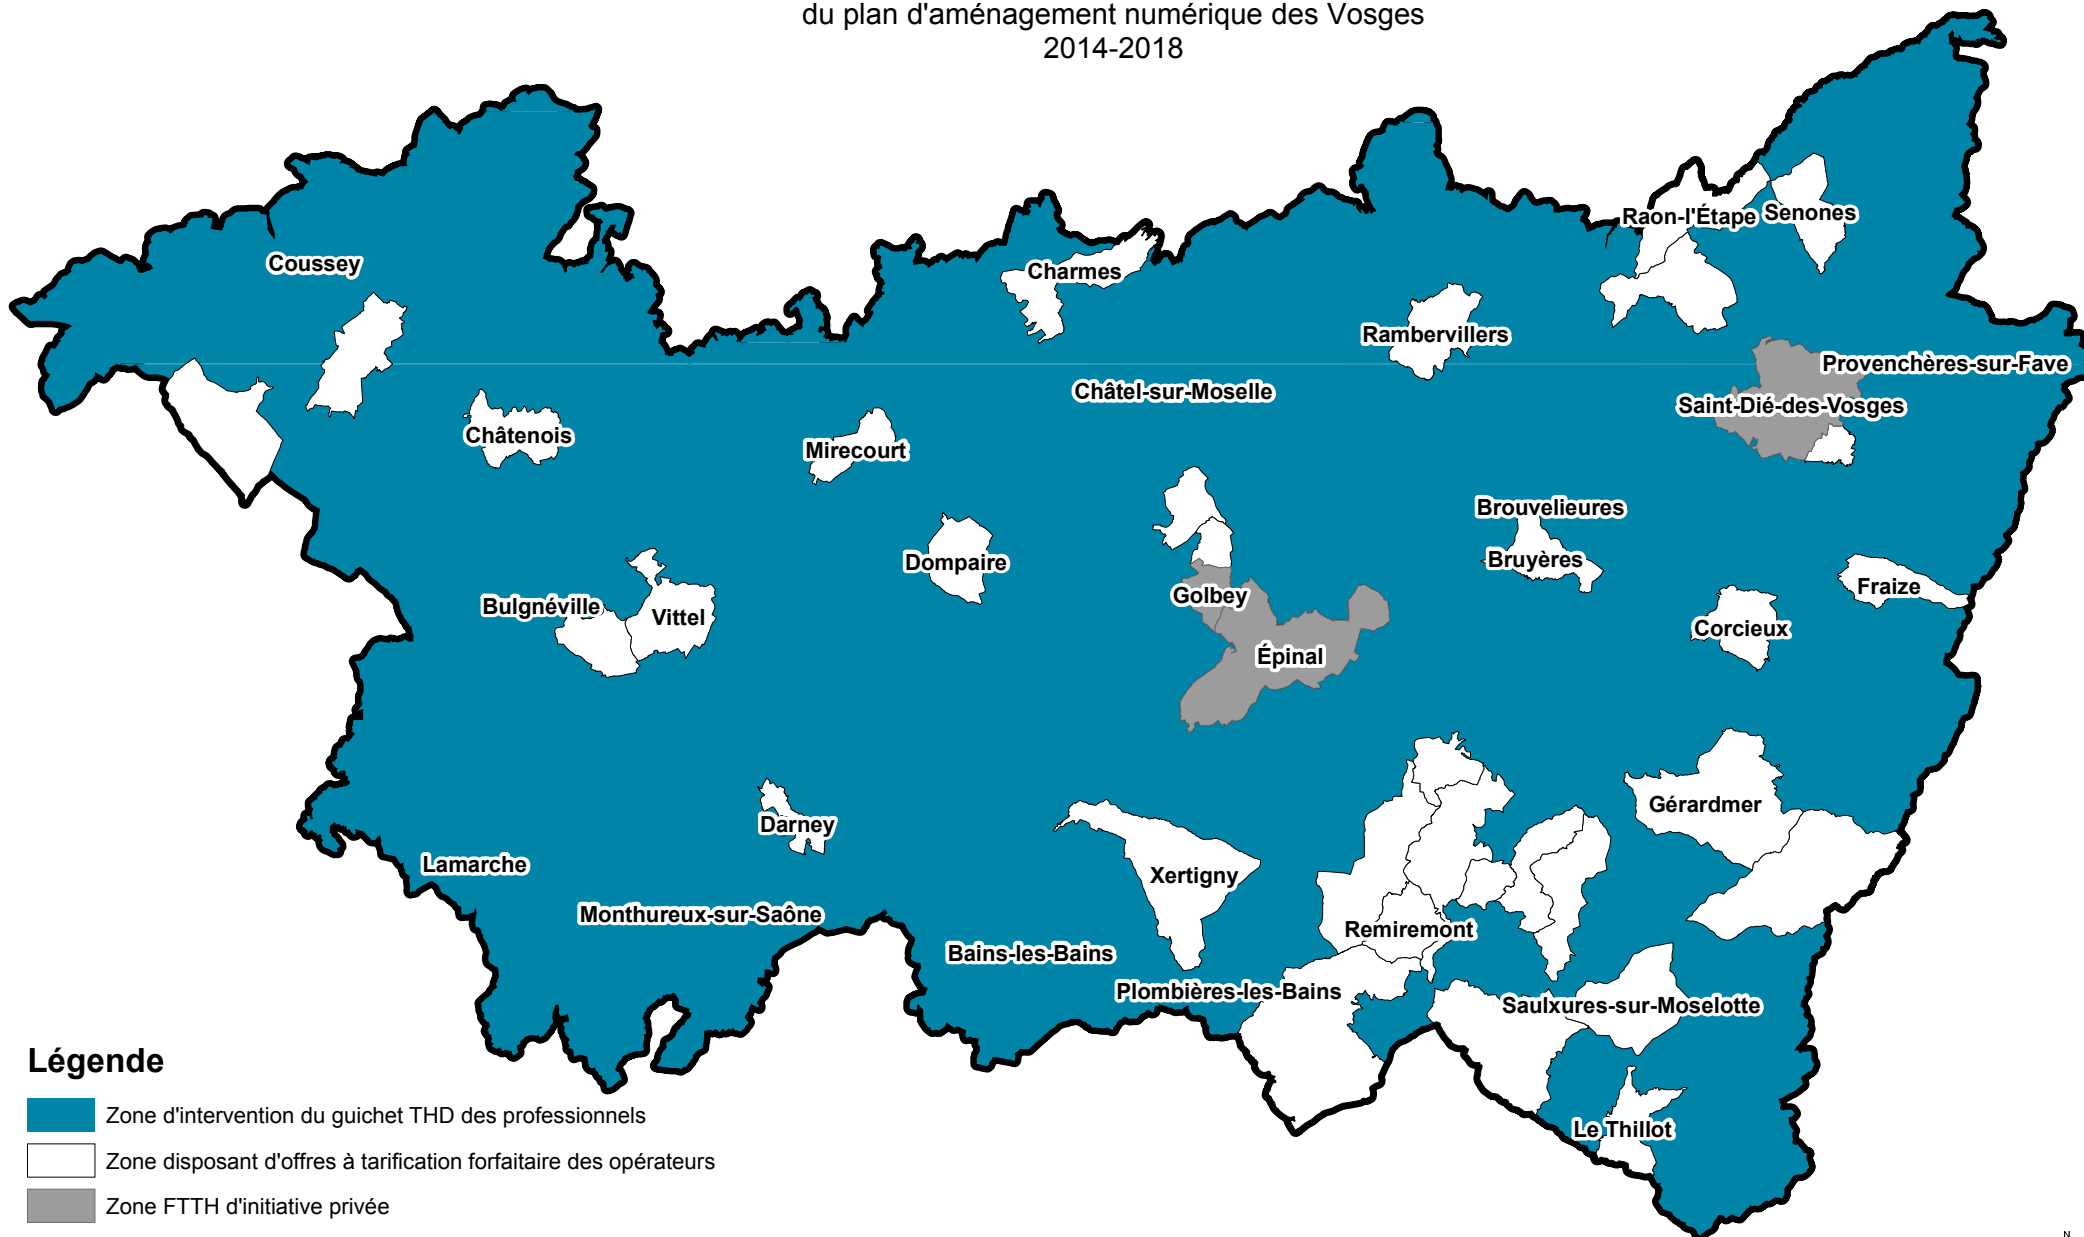

Guichet très haut débit des professionnels

Périmètre d'intervention*
du plan d'aménagement numérique des Vosges
2014-2018

Légende

-  Zone d'intervention du guichet THD des professionnels
-  Zone disposant d'offres à tarification forfaitaire des opérateurs
-  Zone FTTH d'initiative privée

* Périmètre susceptible d'évoluer à la hausse comme à la baisse en fonction de contraintes de réalisations particulières, ou d'investissements d'opérateurs privés, ou d'autres initiatives publiques sur les territoires ciblés.

0 5 10 20 Kilomètres